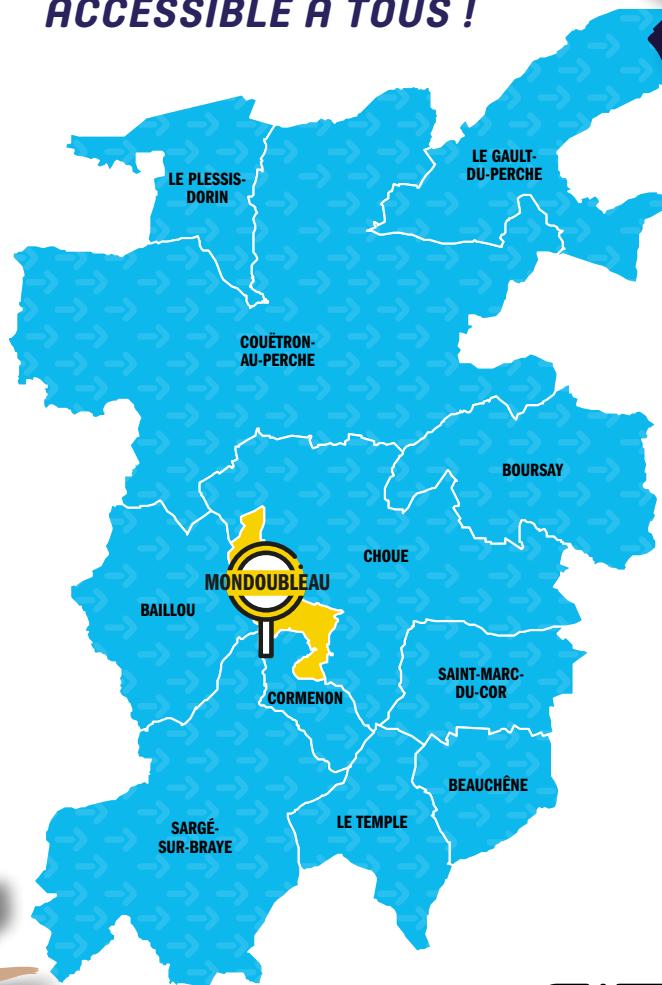

RÉMI 41

DE VOTRE DOMICILE VERS LA COMMUNE PRINCIPALE DE VOTRE SECTEUR

Rémi+ | 
Centre-Val de Loire
à la demande

SECTEUR

Mondoubleau

41-06 - Septembre 2022

LA RÉGION ORGANISE VOS DÉPLACEMENTS
EN CENTRE-VAL DE LOIRE

www.remi-centrevalde Loire.fr

Rémi | 
Centre-Val de Loire

—●— RÉSEAU DE MOBILITÉ INTERURBAINE —●—

ZOOM
SUR

Rémi+ à la demande

ACCESSIBLE À TOUS !

LA PRISE EN
CHARGE S'EFFECTUE
À VOTRE DOMICILE

J'HABITE

JE VAIS

MONDOUBLEAU

RÉMI + À LA DEMANDE
VOUS EMMÈNE VERS LA COMMUNE
PRINCIPALE DE VOTRE SECTEUR

Appelez le centre
de relations usagers Rémi, au

0 806 70 33 33

Service gratuit
+ prix appel

du lundi au vendredi
de 6 h à 20 h

Plus d'informations sur
www.remi-centrevalde Loire.fr

JOURS	ALLER ARRIVÉE À MONDOUBLEAU	POINTS D'ARRÊTS	RETOUR DÉPART DE MONDOUBLEAU
LUNDI	9 H 15	PLACE SAINT-DENIS	11 H 30
	9 H 20	ALLÉE DE LA GARE	11 H 35
JEUDI	14 H	PLACE SAINT-DENIS	17 H 35
	14 H 05	ALLÉE DE LA GARE	17 H 30