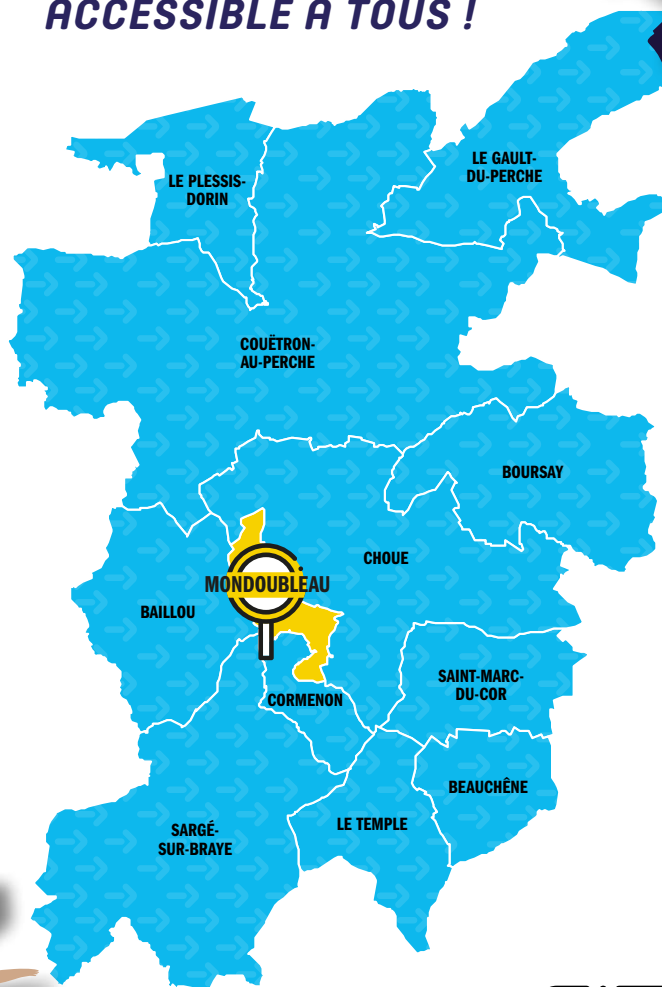

RÉMI 41

DE VOTRE DOMICILE VERS LA COMMUNE
PRINCIPALE DE VOTRE SECTEUR

Rémi+ | 
Centre-Val de Loire
à la demande

SECTEUR

Mondoubleau

41-06 - Mars 2020

LA RÉGION ORGANISE VOS DÉPLACEMENTS
EN CENTRE-VAL DE LOIRE

www.remi-centrevalde Loire.fr

Rémi | 
Centre-Val de Loire
RÉSEAU DE MOBILITÉ INTERURBAINE

ZOOM
SUR

Rémi+ à la demande

ACCESSIBLE À TOUS !

LA PRISE EN
CHARGE S'EFFECTUE
À VOTRE DOMICILE

J'HABITE

JE VAIS

Plus d'informations sur
www.remi-centrevalde Loire.fr

JOURS	ALLER ARRIVÉE À MONDOUBLEAU	POINTS D'ARRÊTS	RETOUR DÉPART DE MONDOUBLEAU
LUNDI	9 H 15	PLACE SAINT-DENIS	11 H 30
		ALLÉE DE LA GARE	
JEUDI	14 H	PLACE SAINT-DENIS	17 H 30
		ALLÉE DE LA GARE	

LA RÉGION ORGANISE VOS DÉPLACEMENTS
EN CENTRE-VAL DE LOIRE

www.remi-centrevalde Loire.fr

Rémi

Centre-Val de Loire

RÉSEAU DE MOBILITÉ INTERURBAINE